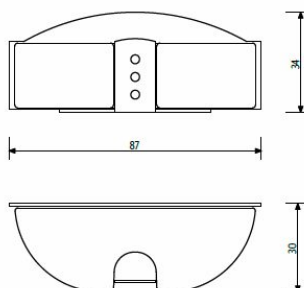

Артикул 1532296

МАЯК

LN-100
Артикул 1545802

Маяк подходит для паровой бани и сауны. Подсвечивается оптоволоком \varnothing 2-4 мм или светодиодом Cariitti. Материал: нержавеющая сталь AISI 304 и матовое стекло.