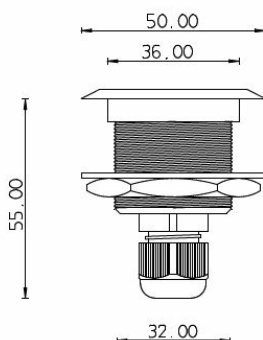

ВНИМАНИЕ! Только последовательное подключение. Светильник включает кабель подключения 5 м. Блок питания нужно заказать отдельно. Дополнительно можно заказать кабель-удлинитель 5 м (включает соединитель IP67), артикул 1532242.

S-PAVER 3200

S-PAVER 3200
Артикул 1553034

S-PAVER 3200 золото IP68
Артикул 1545217

S-PAVER RGBW 3200
Артикул 1553036

RGBW 5 ВТ - 350 МА
IP68

S-PAVER 3200 ДЛЯ ОПТОВОЛОКНА
Артикул 1553008

ø 36 мм

ВНИМАНИЕ! Все светильники S-Paver поставляются с прозрачным и с матовым стеклом. Материал корпуса и крышки светильника AISI 316L.

Монтажные принадлежности для S-Paver 3200

PP32-S14 ВСТАВКА
Артикул 1553020

PP32-S16 ПРОБКА
Артикул 1553021

ø 32 мм/49 мм ←→ 85 мм

S-PAVER 3300

S-PAVER 3300
Артикул 1553037

S-PAVER RGBW 3300
Артикул 1553039

RGBW 5 Вт - 350 МА
IP68

S-PAVER 3300 для оптоволокну
Артикул 1553010

ø 36 мм

ВНИМАНИЕ! Все светильники S-Paver поставляются с прозрачным и с матовым стеклом. Материал корпуса и крышки светильника AISI 316L.

НАБОРЫ ДЛЯ ПОДКЛЮЧЕНИЯ S-PAVER

Артикул 1532264 • мин. 5 шт., макс. 9 шт. по 1 Вт
Артикул 1532283 • мин. 6 шт., макс. 12 шт. по 1 Вт
Артикул 1532284 • мин. 9 шт., макс. 17 шт. по 1 Вт
Артикул 1532266 • мин. 15 шт., макс. 18 шт. по 1 Вт

Набор включает независимый источник питания постоянного тока 350 мА. Совместим с самыми распространенными диммерами, работающими по переднему и заднему фронту.

НАБОР ДЛЯ ПОДКЛЮЧЕНИЯ S-PAVER RGBW

Артикул 1532291 • мин. 1 шт., макс. 5 шт. S-Paver RGBW

Набор включает независимый источник питания постоянного тока. Совместим с кнопочным выключателем и промежуточным модулем Osram. Можно запрограммировать несколько наборов для синхронной работы.