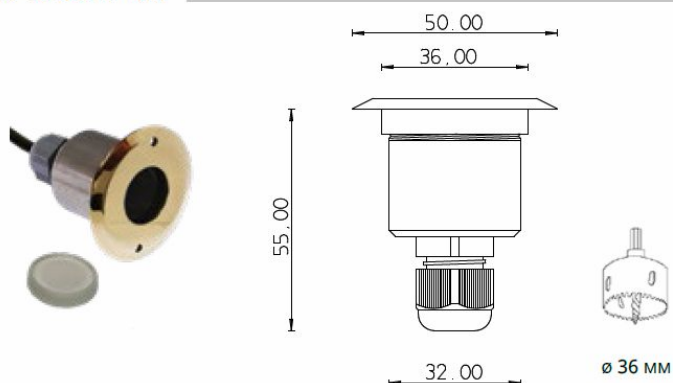

В комплект входит 3 шт.

ø 14 мм

Внимание! Последовательное подключение. 3000 К.

S-PAVER 3200 IP68

S-PAVER 3200 IP68
 Артикул 1553034

S-PAVER 3200 золото IP68
 Артикул 1545217

- 1 Вт / 350 мА, 3000 К, IP68
- Включает кабель подключения 5 м, который соединен со светильником
- Блок питания нужно заказать отдельно, см. стр. 28.