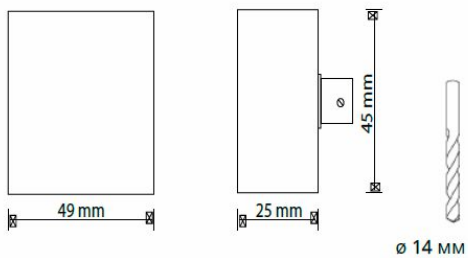

SY

SY
Артикул 1545030

SY ЗОЛОТО
Артикул 1545032

Светильник направляет свет в одну сторону, вверх или вниз.
Подсвечивается оптоволоконном $\varnothing$ 4 мм или светодиодом Cariitti.

Материал: нержавеющая сталь AISI 304 или позолоченная латунь.