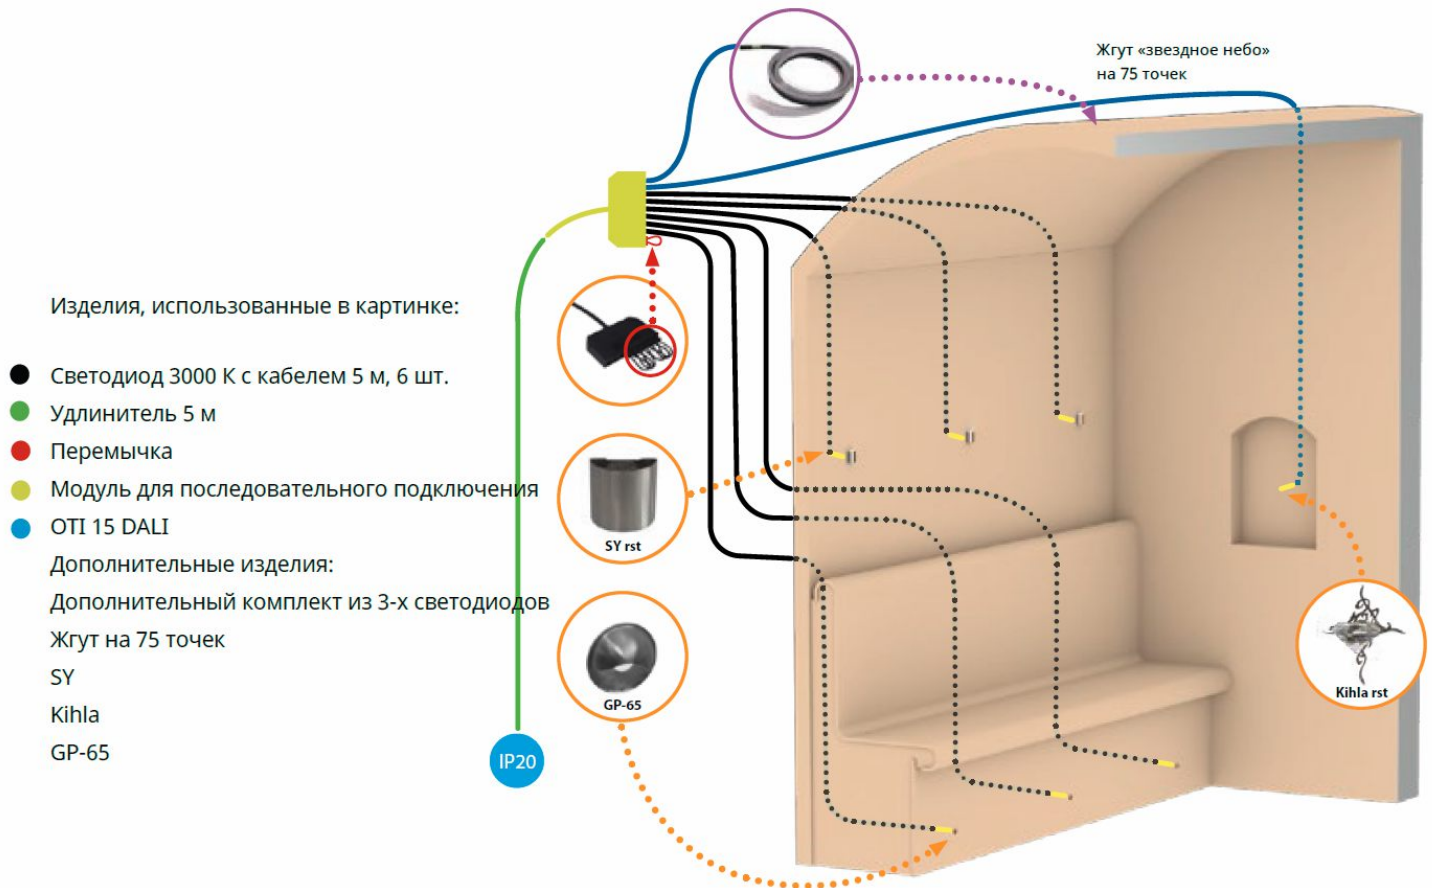

КОМПЛЕКТ ПАРОВАЯ БАНЯ LED