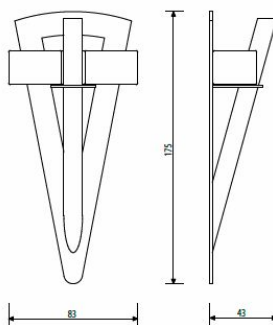

ФАКЕЛ С АКРИЛОВЫМ СТЕРЖНЕМ

TL-100 АКРИЛ
Артикул 1545823

Факел прекрасно подходит для паровой бани. Не рекомендуется для сауны из-за акрилового стержня. Подсвечивается оптоволоком $\varnothing$ 2-4 мм или светодиодом Cariitti. Материал: нержавеющая сталь AISI 304, акриловый стержень и матовое стекло.