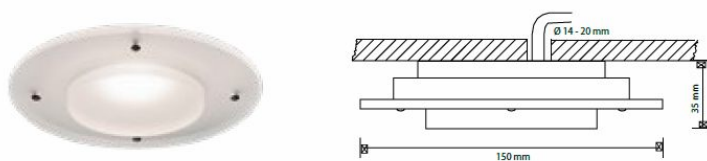

KUU SATIN IP67