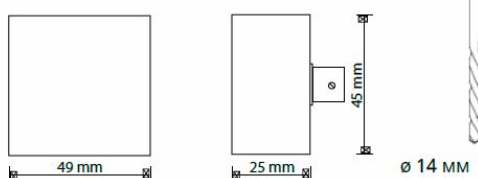

SY SQ

SY SQ
Артикул 1545075

SY SQ ЗОЛОТО
Артикул 1545076

Светильник направляет свет в одну сторону, вверх или вниз.
Подсвечивается оптоволоконном $\varnothing$ 4 мм или светодиодом Cariitti.

Материал: нержавеющая сталь AISI 304 или позолоченная латунь.