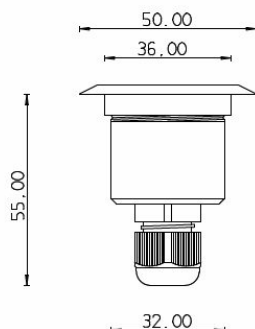

ВНИМАНИЕ! Только последовательное подключение. Светильник включает кабель подключения 5 м. Блок питания нужно заказать отдельно. Дополнительно можно заказать кабель-удлинитель 5 м (включает соединитель IP67), артикул 1532242.

S-PAVER 3200

S-PAVER 3200
Артикул 1553034

S-PAVER 3200 золото IP68
Артикул 1545217

S-PAVER RGBW 3200
Артикул 1553036

RGBW 5 ВТ - 350 МА
IP68

S-PAVER 3200 ДЛЯ ОПТОВОЛОКНА
Артикул 1553008