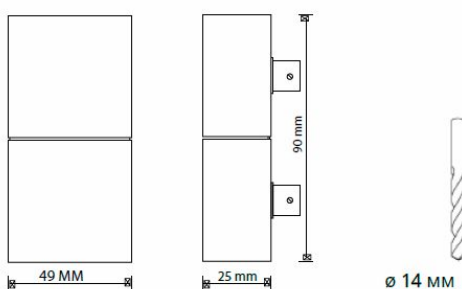

SX

SX
Артикул 1545034

SX ЗОЛОТО
Артикул 1545035

Светильник направляет свет в две стороны.
Подсвечивается двумя оптоволоконными $\varnothing$ 4 мм или двумя светодиодами Cariitti.

Материал: нержавеющая сталь AISI 304 или позолоченная латунь.