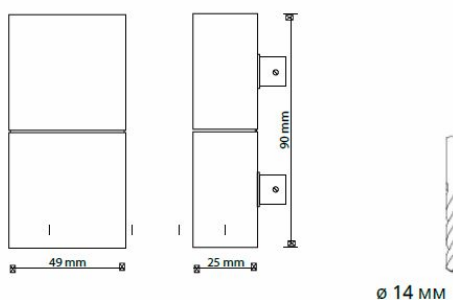

SX SQ

SX SQ
Артикул 1545077

SX SQ ЗОЛОТО
Артикул 1545078

Светильник направляет свет в две стороны.
Подсвечивается двумя оптоволоконными $\varnothing$ 4 мм или двумя светодиодами Cariitti.

Материал: нержавеющая сталь AISI 304 или позолоченная латунь.