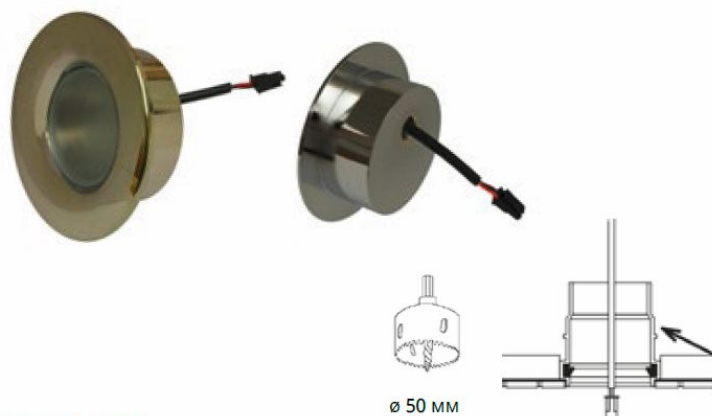

Внимание! Последовательное подключение. 3000 К.

S-PAVER 3200 IP68

S-PAVER 3200 IP68
Артикул 1553034

S-PAVER 3200 золото IP68
Артикул 1545217

- 1 Вт / 350 мА, 3000 К, IP68
- Включает кабель подключения 5 м, который соединен со светильником
- Блок питания нужно заказать отдельно, см. стр. 28.

ВНИМАНИЕ! Все светильники S-Paver поставляются с прозрачным и с матовым стеклом.

NEO IP67

NEO ЗОЛОТО IP67
Артикул 1545243

NEO хром IP67
Артикул 1545244

- 5 Вт / 150 мА
- Матовое стекло
- Диаметр 74 мм
- Монтажное отверстие 50 мм
- Ниша 50 мм
- Включает кабель подключения 5 м, который соединен со светильником
- Включает блок питания
- IP67

Артикул 1553022 Вставка для монтажа

KUU SATIN IP67

KUU SATIN IP67
Артикул 1545239

- Акриловая оправа
- Матовое стекло
- 5 Вт / 150 мА
- Включает кабель подключения 5 м, который соединен со светильником
- Включает блок питания
- IP67

ПРОФИЛЬНЫЕ СВЕТИЛЬНИКИ

Для влажных помещений, как например паровой бани, мы изготавливаем профильные светодиодные светильники IP65 и IP67 как с белым светом, так и со светодиодами RGBW. Светильники изготавливаются по заказу нужной длины. Максимальная длина светильника 2 м. Блоки питания на стр. 57-58.

Белый свет 3000 К, 3800 К или 4800 К.